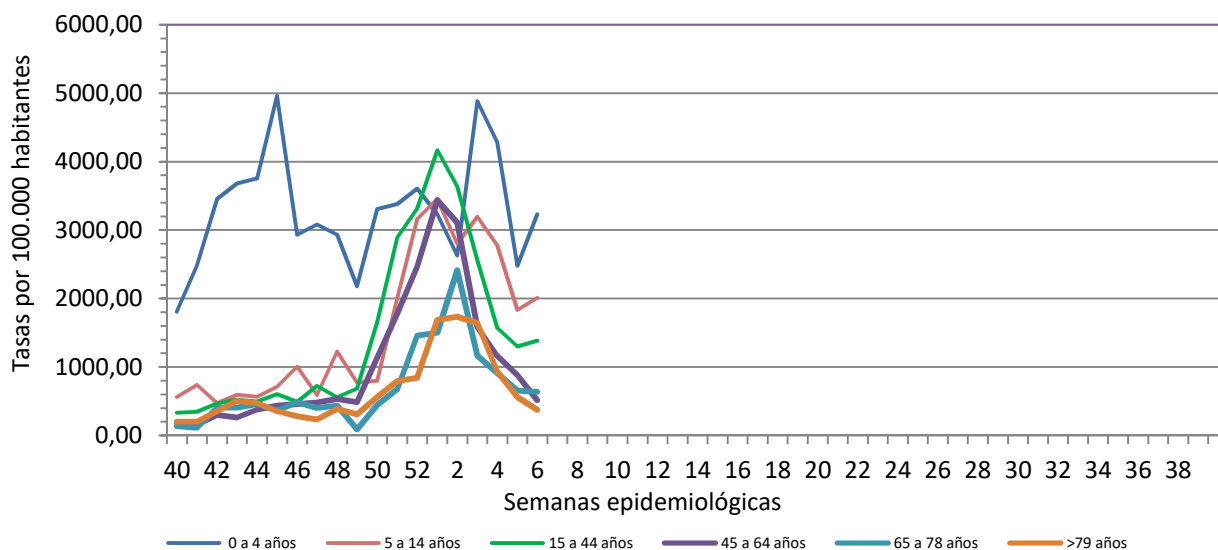

Número de casos notificados en la semana	325
Tasa de incidencia semanal (por cien mil habitantes)	1096,71

Tasas de incidencia semanal IRAs. Detecciones no centinela de Gripe y Virus Respiratorio Sincitial.
Red Centinela La Rioja TEMPORADA 2021-2022

Tasas de incidencia semanal IRAs por grupo de edad.
Red Centinela La Rioja TEMPORADA 2021-2022

VIGILANCIA DE INFECCIÓN RESPIRATORIA AGUDA GRAVE. SEMANA 6/2022

Número de casos IRAG notificados en la semana	46
Población semanal cubierta	239130
Tasa de incidencia semanal (por cien mil habitantes)	19,24

Tasas de incidencia semanal IRAG por grupo de edad.
Red Centinela La Rioja TEMPORADA 2021-2022

Tasas de incidencia semanal IRAG por sexo
Red Centinela La Rioja TEMPORADA 2021-2022