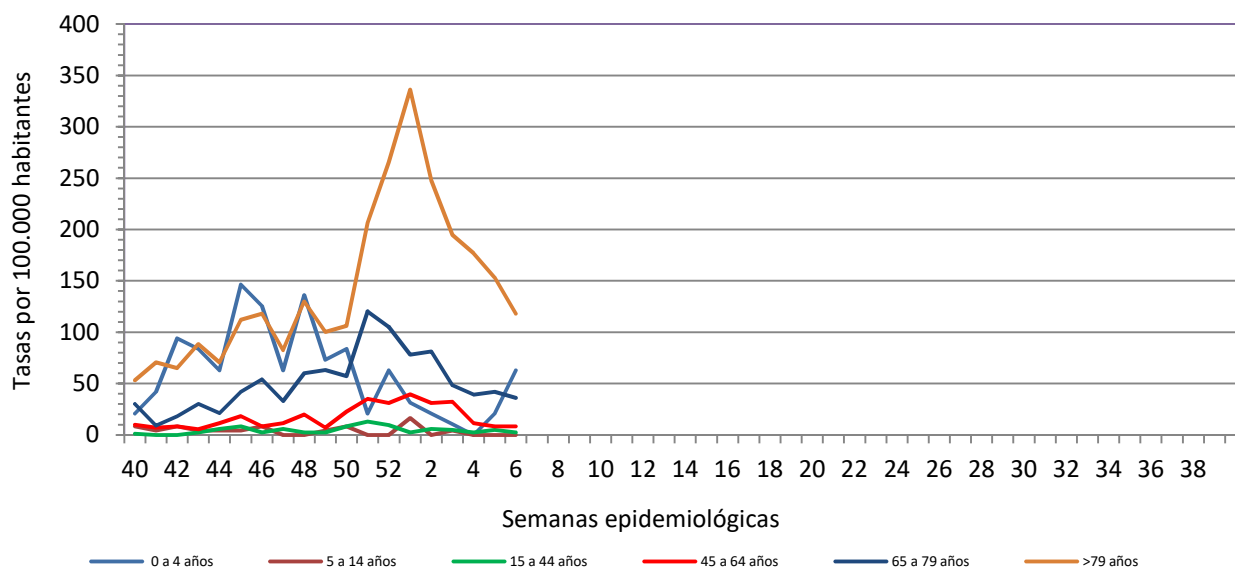

VIGILANCIA DE INFECCIÓN RESPIRATORIA AGUDA GRAVE. SEMANA 6/2022

Número de casos IRAG notificados en la semana	46
Población semanal cubierta	239130
Tasa de incidencia semanal (por cien mil habitantes)	19,24

Tasas de incidencia semanal IRAG por grupo de edad.
Red Centinela La Rioja TEMPORADA 2021-2022