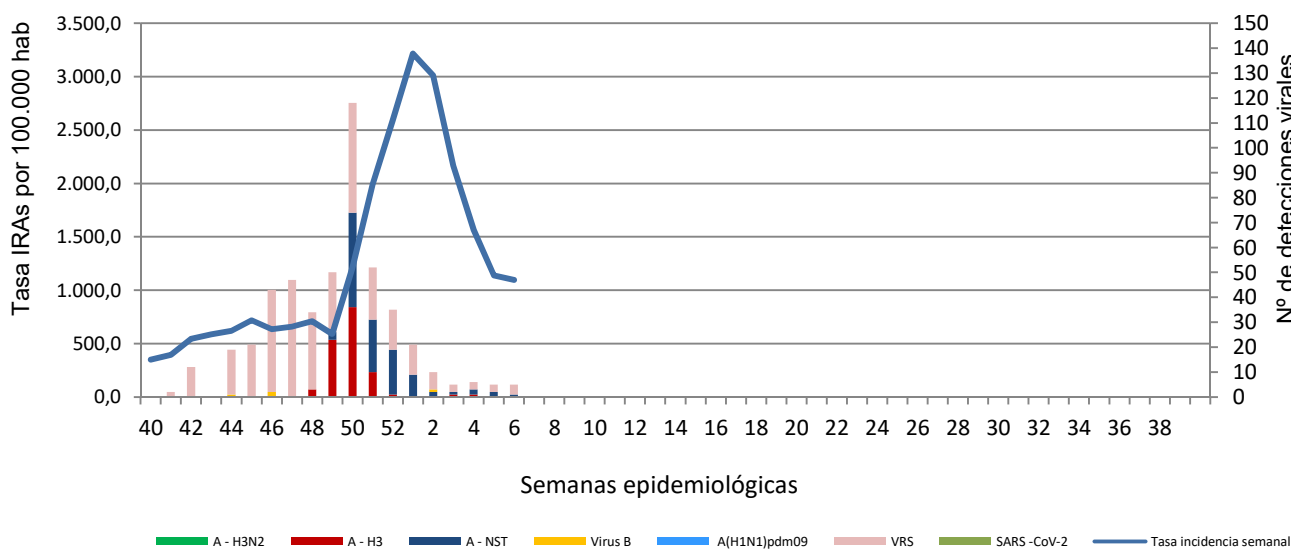

Número de casos notificados en la semana	325
Tasa de incidencia semanal (por cien mil habitantes)	1096,71

Tasas de incidencia semanal IRAs. Detecciones no centinela de Gripe y Virus Respiratorio Sincitial.
Red Centinela La Rioja TEMPORADA 2021-2022

Tasas de incidencia semanal IRAs por grupo de edad.
Red Centinela La Rioja TEMPORADA 2021-2022

VIGILANCIA DE INFECCIÓN RESPIRATORIA AGUDA GRAVE. SEMANA 6/2022

Número de casos IRAG notificados en la semana	46
Población semanal cubierta	239130
Tasa de incidencia semanal (por cien mil habitantes)	19,24